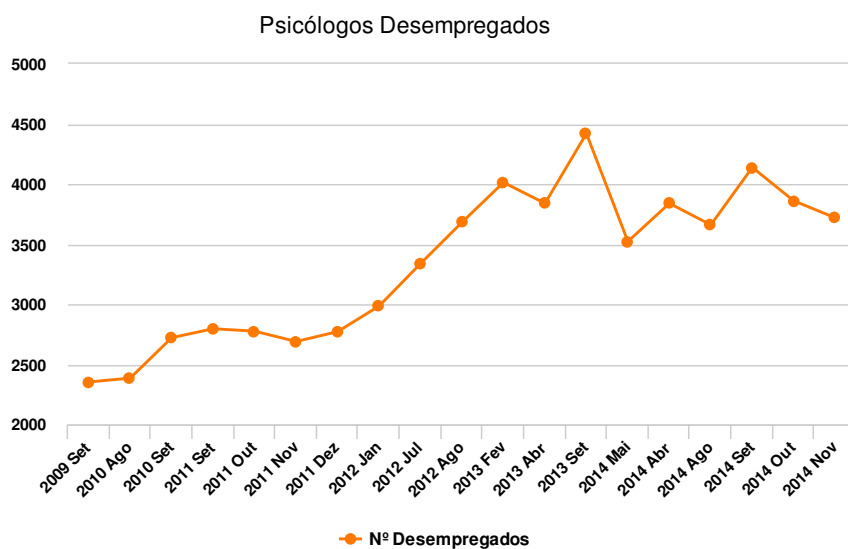

FONTE: IIEFP (INSTITUTO DO EMPREGO E  
FORMAÇÃO PROFISSIONAL)

AGOSTO, 2015/  
PSICÓLOGOS  
DESEMPREGADOS

# 3.480

ACTUALIZADO EM: 30-09-2015

O número de psicólogos inscritos nos centros de emprego tem aumentado desde 2009. Apesar das oscilações do ano de 2014 o último semestre é marcado pelo acentuado aumento do número de psicólogos inscritos no IIEFP, aproximando os números deste ano com o ano de 2013.