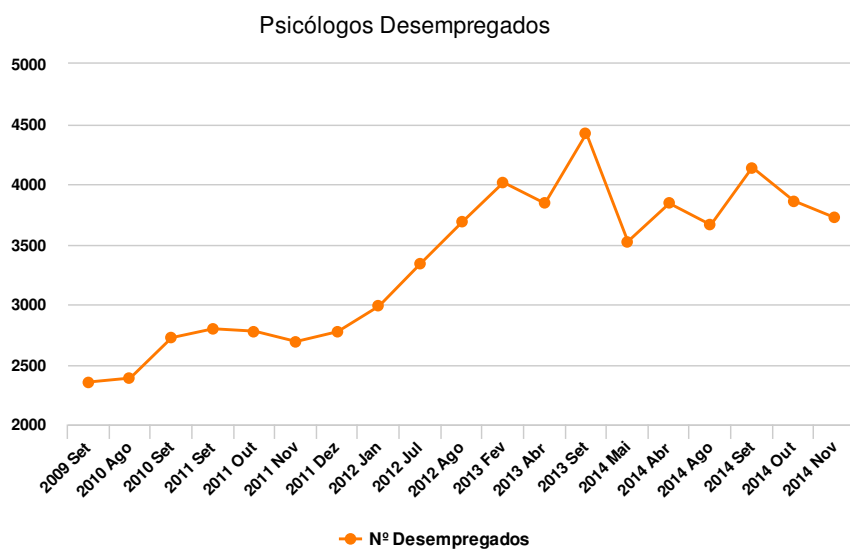

FONTE: IIEFP (INSTITUTO DO EMPREGO E  
FORMAÇÃO PROFISSIONAL)

AGOSTO, 2015/  
PSICÓLOGOS  
DESEMPREGADOS

# 3.480

ACTUALIZADO EM: 30-09-2015

O número de psicólogos inscritos nos centros de emprego tem aumentado desde 2009. Apesar das oscilações do ano de 2014 o último semestre é marcado pelo acentuado aumento do número de psicólogos inscritos no IIEFP, aproximando os números deste ano com o ano de 2013.